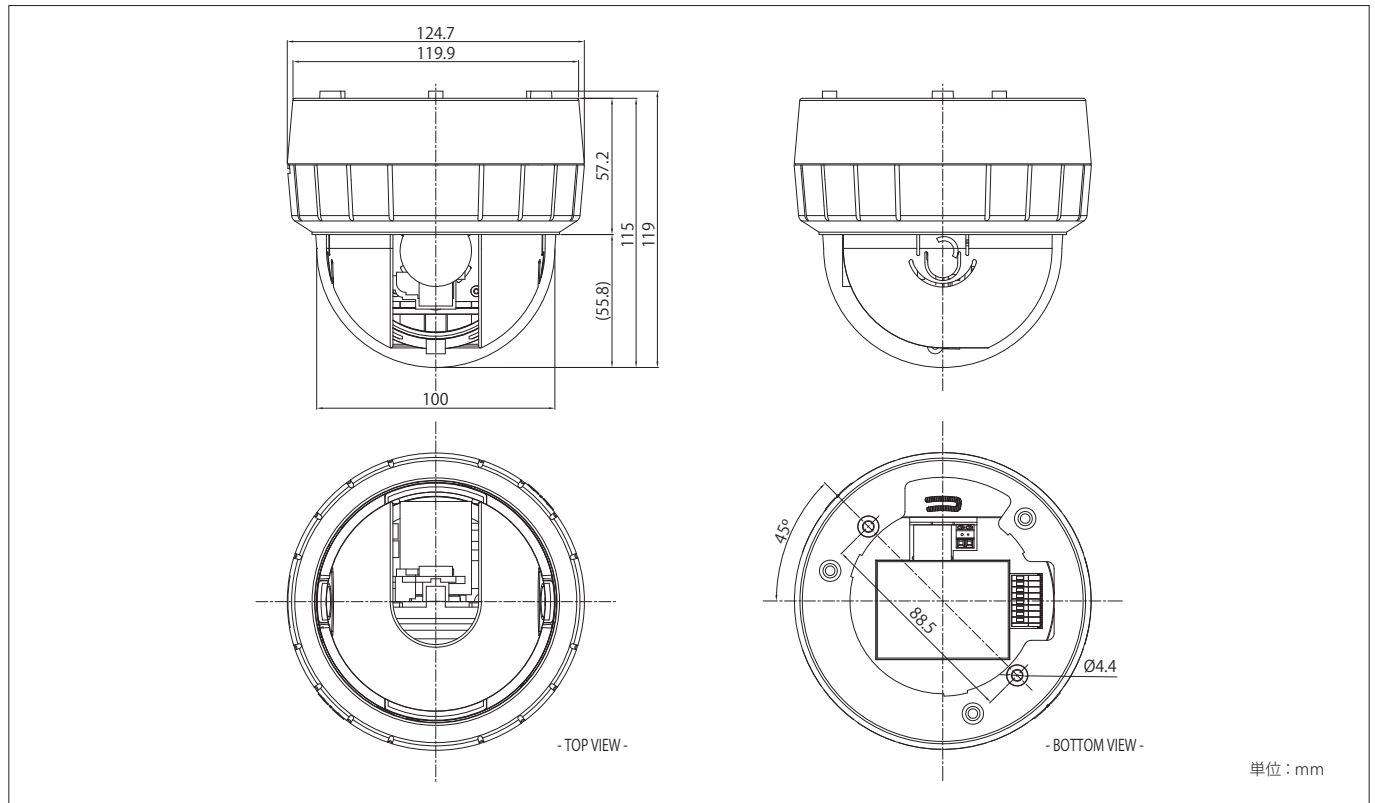

ZN-D2MTP

DIMENSIONS

SPECIFICATION

型番	ZN-D2MTP	対応プロトコル	IPv4, HTTP, SMTP, UPnP, DNS, RTP, TCP, UDP, RTCP, DHCP, ARP, IGMP, ICMP, NTP
カメラタイプ	フル HD ネットワークドームカメラ	最大フレーム数	50Hz : 25fps / 60Hz : 30fps
撮像素子	1/2.8 型 プログレッシブスキャン CMOS	フレームレート	1 fps ~ 25 fps (30 fps)
解像度 / 推奨通信帯域	1080p (1920x1080) / 6Mbps ~ 8Mbps 720p (1280x720) / 3Mbps ~ 4Mbps VGA (640x480) / 800Kbps ~ 1Mbps	ウェブブラウザ	Internet Explorer 7.0 以上, Firefox, Chrome, スマートフォン
ホワイトバランス	ATW / マニュアル (プリセット)	セキュリティ	パスワードプロテクション, IP アドレスフィルタリング
AGC	○	モーション検知	4つの検知エリア設定、10段階の感度設定可能
逆光補正	○	アラームトリガー	モーション検知, 外部入力
シャッタースピード	1/4, 1/10, 1/12.5, 1/15, 1/20, 1/25, 1/30, 1/50, 1/60, 1/100, 1/120, 1/240, 1/480, 1/960, 1/1024, 1/2000 秒	アラームイベント	Eメール通知, FTP, ビデオストリーミング
Day&Night 機能	True Day&Night	電源	DC12V / AC24V 1A PoE Class 0 (IEEE 802.3af 準拠)
最低被写体照度	カラー : 0.96 lx (F1.2, 50IRE 時) 白黒 : 0.21 lx (F1.2, 50IRE 時)	消費電力	DC12V : 500mA, 6W (MFZ on) AC24V : 420mA, 6.2W (MFZ on) PoE : 120mA, 7.2W (MFZ on)
焦点距離	3 ~ 9mm (リモートフォーカス・ズーム)	microSD カード	-
アイリス制御	P-Iris	外部入出力端子	アラーム入力 x1, アラーム出力 x1, 音声入力 x1, 音声出力 x1
画角 (水平)	104.2° ~ 35.5°	動作環境	- 5°C ~ 45°C / 湿度 90% 以下 (ただし結露なきこと)
モニター出力	コンポジット出力, 75 Ω 1Vpp (インストールのみ)	重量	約 400g
ネットワーク	10BASE-T, 100BASE-TX, RJ45	外形寸法	H119 × φ124.7 mm
圧縮方式	H.264 / MJPEG	保証期間	1年保証
解像度 (カメラ)	1920 x 1080, 1280 x 1024, 1024 x 768, 1280 x 720, 704 x 576, 640 x 480, 640 x 360, 352 x 288, 352 x 240, 320 x 240		
解像度 (NVR接続時)	1920 x 1080, 640 x 360		