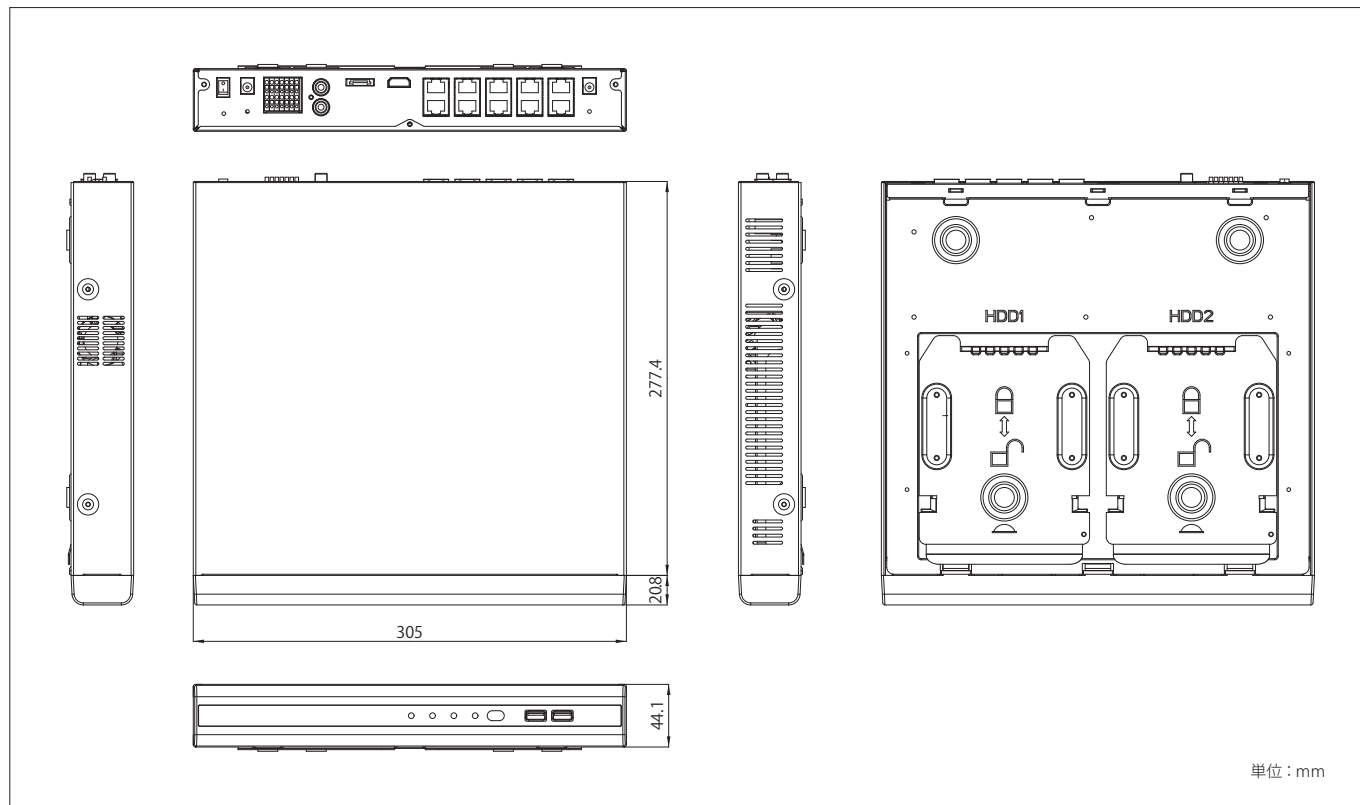

NR8HL

DIMENSIONS

SPECIFICATION

型番	NR8HL
タイプ	8ch 用ネットワークビデオレコーダー
ライブ表示	1, 30fps 選択時: 30fps で表示可能 上記以外: 録画レートに依存
ディスプレイ解像度	1080p (HDMI)
ディスプレイモード	1, 4, 6, 8, 9
圧縮方式	H.264
オーディオ入出力	マイク入力 1 / 出力 1
音声圧縮方式	G.711
録画解像度	1920 x 1080, 1280 x 720, 640 x 480 (カメラに依存します)
録画フレームレート	50Hz: 1, (2), (3), 7, 15, 30 fps 60Hz: 1, (2), (3), 6, 12, 25 fps ※ () は ZN-M2AF, ZN-MD221M のみ選択可能
スケジュール	月単位、日単位、時単位
ポストイベントレコーディング	5, 10, 15, 20, 30, 60, 180 秒
プリイベントレコーディング	0, 1, 2, 3, 4, 5, 10, 15 秒
イベントログ	モーション、アラーム、緊急
システムログ	ビデオロス、HDD エラー、FAN エラー
遠隔ログ	ユーザ、IP アドレス、遠隔操作
再生レート	最大 240 fps
再生スピード	x1, x2, x4, x16, x32, x64
登録カメラ台数 (ネットワークカメラ)	最大 8 台 (PoE)
遠隔ソフト	DMS (PC), GANZ View (スマートフォン)
オペレーティングシステム	Embedded Linux
ネットワーク時刻同期	NTP 対応

ビデオ入力	8 x IP カメラ (最大 HD1080p)
アラーム入力/出力	8ch (IP カメラ) + 2ch (内蔵) / 8ch (IP カメラ) + リレー (内蔵)
標準ストレージ	内蔵: 2TB or 4TB (HDD 最大 2 基内蔵可能)
バックアップストレージ	USB メモリ
バックアップデータフォーマット	AVI, RAW (独自方式)
フロントパネル	USB2.0, ポート x 2
リアパネル	RS-485 x 1, RS-232 x 1, HDMI, アラーム端子台, LAN x 1, WAN x 1
電源	本体: DC12V 内蔵 PoE: DC48V (AC100V 電源アダプタ x 2 個付)
消費電力	本体 35W + PoE80W (最大)
動作環境	温度: 0°C ~ 40°C 湿度: 10 ~ 90% ※ただし結露なきこと
重量	約 2.5 kg (HDD 除く)
外形寸法	W305 x D298.2 x H44.1mm
規格	UL, CE, FCC, PSE
保証期間	1年保証