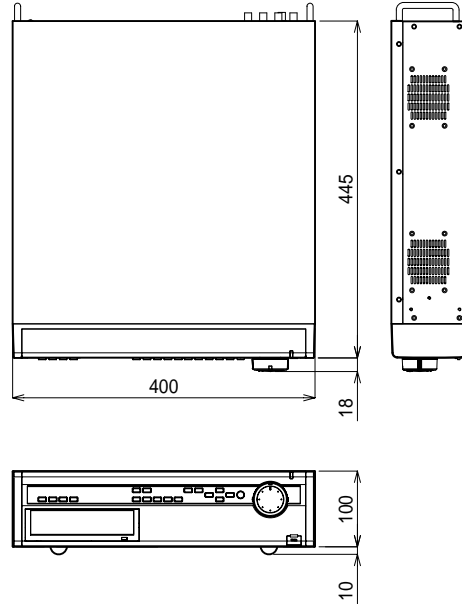

外 観 図

単位：mm 縮尺 1 / 5

仕 様

記録装置	HDD
容量	250GB (標準)
映像入力	4系統
モニター出力	コンジットビデオ 1系統、S映像 1系統、VGA 1系統
画面分割	1 / 4
映像圧縮方式	Engine-X
画質モード	Best ~ Lowest (5段階)
録画レート	704 × 240 (60フレーム)、352 × 240 (120フレーム)
外部センサー入力	4系統
通信ポート	10BASE-T、100BASE-TX
電源/消費電力	100V / 200W
重量	約10.5kg