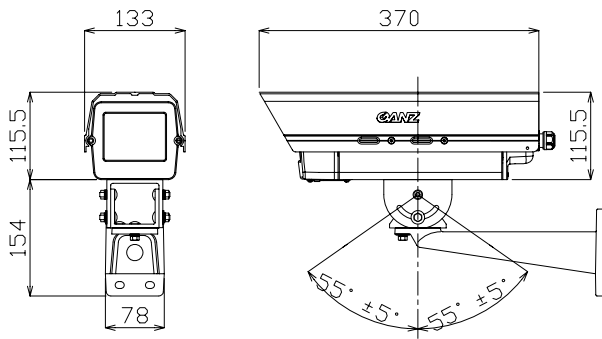

カメラハウジング

ZH-CP2-W

| | |
|--------|---------------------------|
| 設置条件 | 屋内ノ屋外 壁面取付型 |
| 型式 | 保護等級5 (防噴流型) |
| 周囲温度 | -10℃~45℃ |
| 主な材質 | 胴部とサンシェードはアルミ押出成形 |
| | ガラス窓部と後端部はアルミダイキャスト |
| 重量 | 約3.4kg |
| 内部有効寸法 | 95 (W) × 70 (H) × 210 (D) |