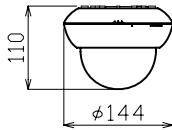

# 高解像度ミニドームカメラ

ZC-D5212NHA

天井埋込用アダプタリング装着時  
(ボード開口 φ100)

焦点距離/画角	2.8 mm -12mm /98.2°~23.8° (水平)
撮像素子	1/4型CCD
有効画素数	38万画素:768(H)×494(V)
水平解像度	540TV本以上
最低被写体照度	0.73lx (D D/N OFF) (30IRE)
	0.47lx (D D/N ON) (30IRE)
入力電源	AC24V/DC12V