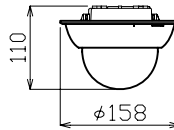

# 高解像度ミニドームカメラ

ZC-D5212NHA

天井埋込用アダプタリング装着時  
(ボード開口 φ100)

焦点距離/画角	2.8 mm -12mm /98.2°~23.8° (水平)
撮像素子	1/4型CCD
有効画素数	38万画素:768(H)×494(V)
水平解像度	540TV本以上
最低被写体照度	0.73lx (D D/N OFF) (30IRE)
	0.47lx (D D/N ON) (30IRE)
入力電源	AC24V/DC12V