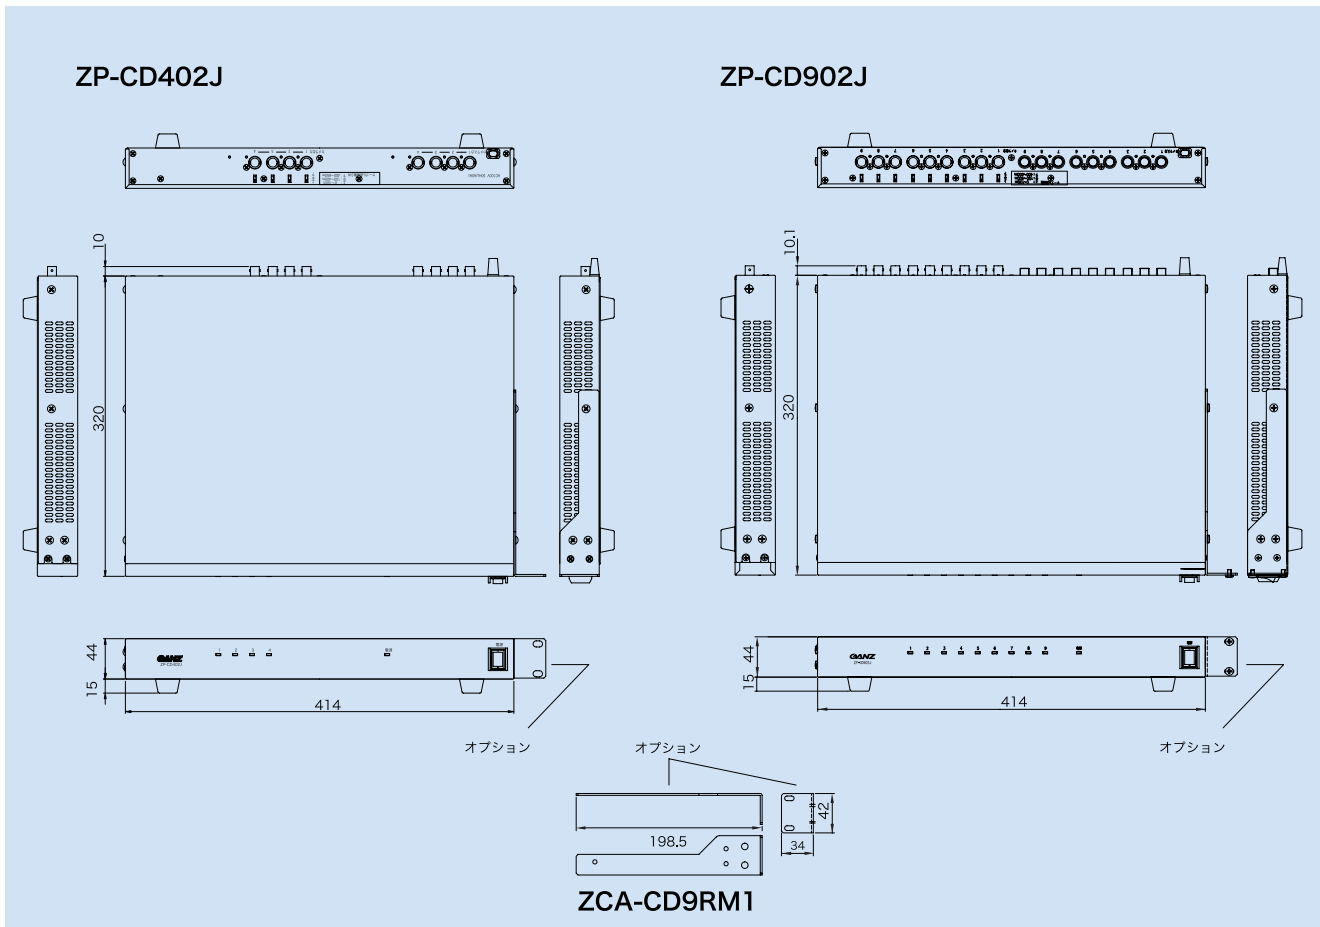

カメラコントローラ

ZP-CD402J/ZP-CD902J

■主な仕様

型番	ZP-CD402J	ZP-CD902J
カメラ入力	4系統、VBS1.0V(p-p)、75Ω、BNC接栓 x 4	9系統、VBS1.0V(p-p)、75Ω、BNC接栓 x 9
映像出力	4系統、VBS1.0V(p-p)、75Ω、BNC接栓 x 4	9系統、VBS1.0V(p-p)、75Ω、BNC接栓 x 9
カメラ電源供給方式	定電流重畳伝送方式	
カメラ延長距離	最大650m(5C-2V)、最大200m(3C-2V)	
電源	AC100V、50Hz/60Hz	
消費電力	30W(カメラ4台使用時)	60W(カメラ9台使用時)
使用温度	-10°C~+50°C	
使用湿度	90%RH以下(ただし結露のないこと)	
外形寸法	414(W)mm×44(H)mm×320(D)mm(ただしゴム足除く)	
質量	3.7kg	3.9kg
オプション品	ラックマウント金具 ZCA-CD9RM1	
ケーブル長補償	ケーブル長 0~100m、100~400m、400~650mの3段階各カメラ切り替え	

■寸法図

CBC株式会社
イメージ&インフォメーション・
テクノロジー・ディビジョン
〒104-0052 東京都中央区月島2-15-13
TEL03-3536-4599 FAX03-3536-4771
www.ganz.jp