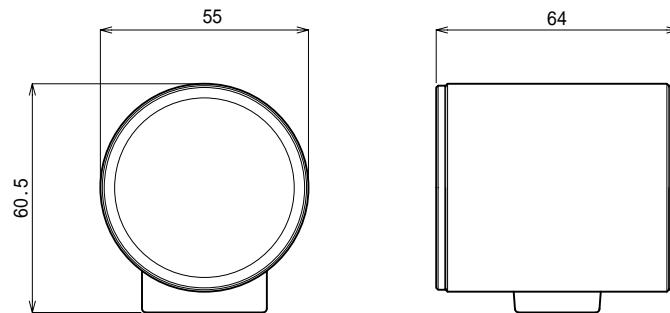

外観図

単位：mm 縮尺 1 / 2

仕様

LED数	12個
照射距離	約8m
照射角度	約32°
電源	DC 1.2V / AC 2.4V
消費電力	約2W以下
質量	約130g
光センサー	感度調整機能付光センサー
備考	取付金具別途（WHシリーズ取付金具適合）