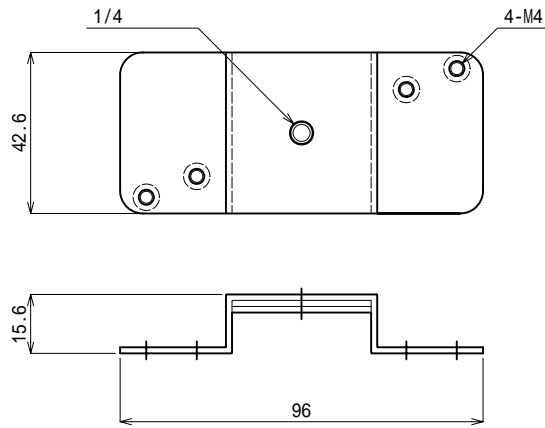

外観図

単位：mm 縮尺 1 / 2

イメージ図

仕様

適合カメラ	ZC-D3000/D4000/D5000シリーズドームカメラ
材質	表面処理鋼板
色	白（マンセルN9.5近似色） 半艶
質量	約0.1kg
付属品	M4 × 40mmビス × 2本