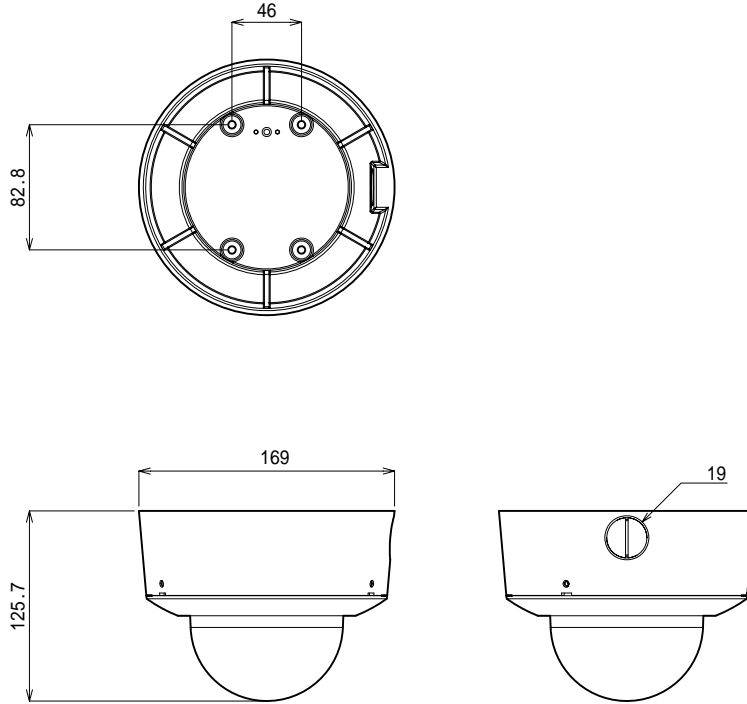

外観図

単位：mm 縮尺 1 / 5

仕様

適合カメラ	Z C - D5000シリーズ
取付形式	耐衝撃・防水型 (I P 6 6 対応)
使用温度	- 1 0 ~ 5 0
重量	約1050 g (カメラ本体質量除く)