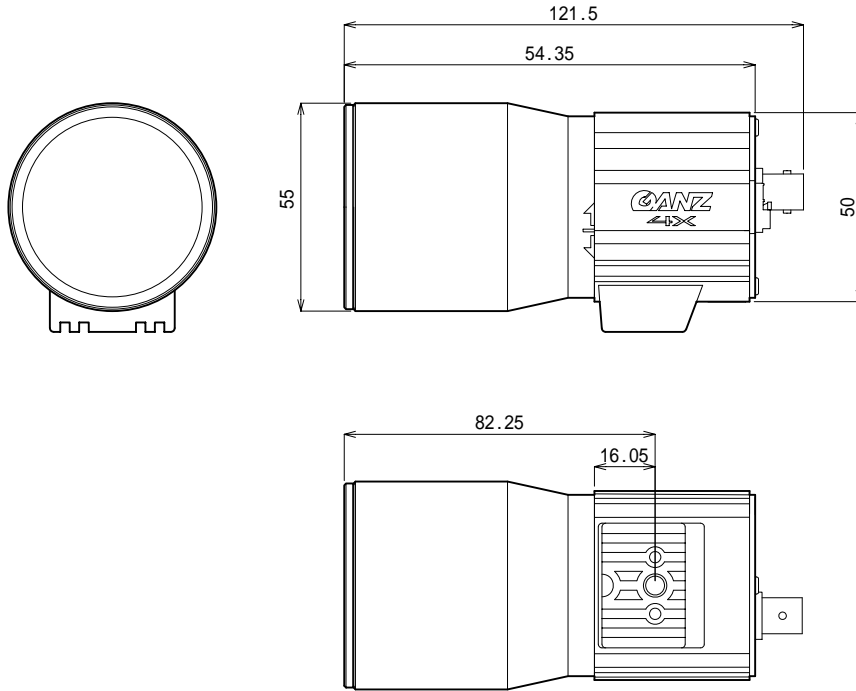

外 観 図

単位：mm 縮尺 1 / 3

仕 様

形状	ZC-L1210NHA用ダミーカメラ
取付形式	屋内：天井・壁面用