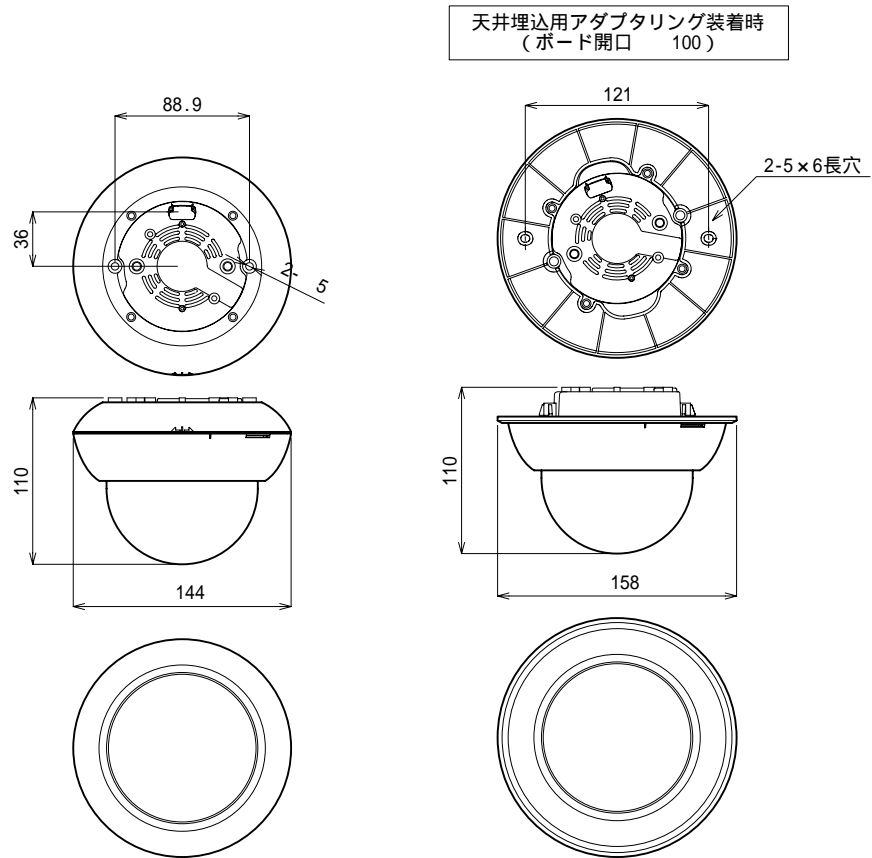

外観図

単位：mm 縮尺 1 / 5

仕様

カバー                      スモークカバー（ZCA-DCS50）標準装着