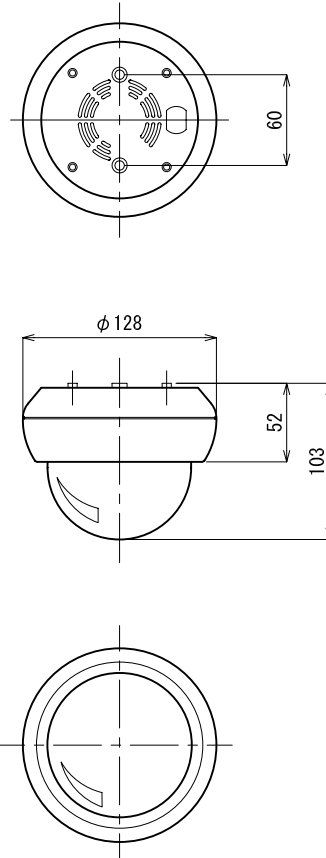

外 観 図

単位 : mm 縮尺 1 / 5

仕 様

カバー	スモークカバー (ZP-DCS10) 標準装着
外形寸法	128 (φ) × 101 (H)