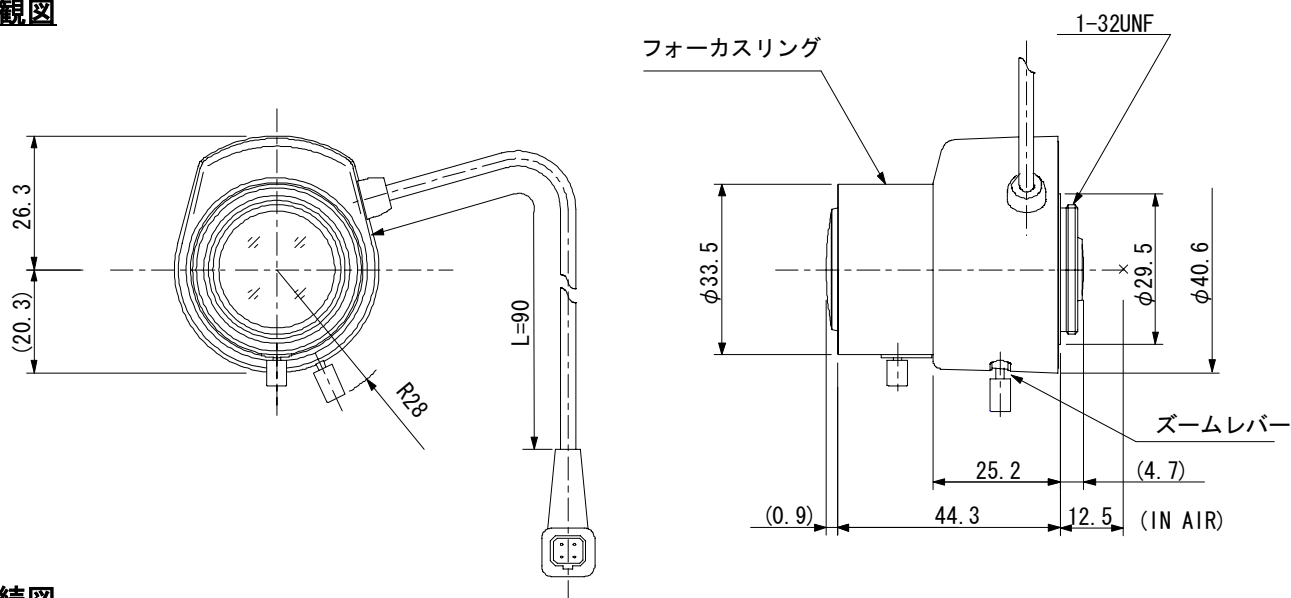

TG3Z2910FCS

3倍 2.9mm-8.2mm F1.0

1/3型サイズカメラ用 パリフォーカル 自動絞りレンズ DCタイプ

CS-マウント

型名	TG3Z2910FCS		レンズ	前玉	φ18.8mm
焦点距離	2.9mm - 8.2mm		有効径	後玉	φ9.0mm
最大口径比	1:1.0		バック	テレ	14.0mm
画面サイズ	4.8mm x 3.6mm(φ6mm)		フォーカス	ワイド	7.8mm
作動範囲	アイリス	F1.0 - F360C	フランジバック		12.5mm
	フォーカス	0.5m - Inf.	マウント		CS-マウント
	ズーム	2.9mm - 8.2mm	フィルターサイズ		-
操作方法	アイリス	自動(DCタイプ)	外形寸法		φ33.5mm x 46.6mm x 44.3mm
	フォーカス	手動	質量		47g
	ズーム	手動			
包括角度	対角	1/3型	133.9° - 44.2°	1/4型	91.0° - 33.0°
	水平		98.3° - 35.2°		70.7° - 26.3°
	垂直		70.7° - 26.3°		51.9° - 19.7°
ガルバノメータ	駆動コイル	190Ω			
	制動コイル	855Ω			
作動温度範囲	-10°C - +50°C				

外観図

接続図

Pin No.		茶	制動コイル(-)
1	赤	制動コイル(+)	
2	黄	駆動コイル(+)	
3	橙	駆動コイル(-)	