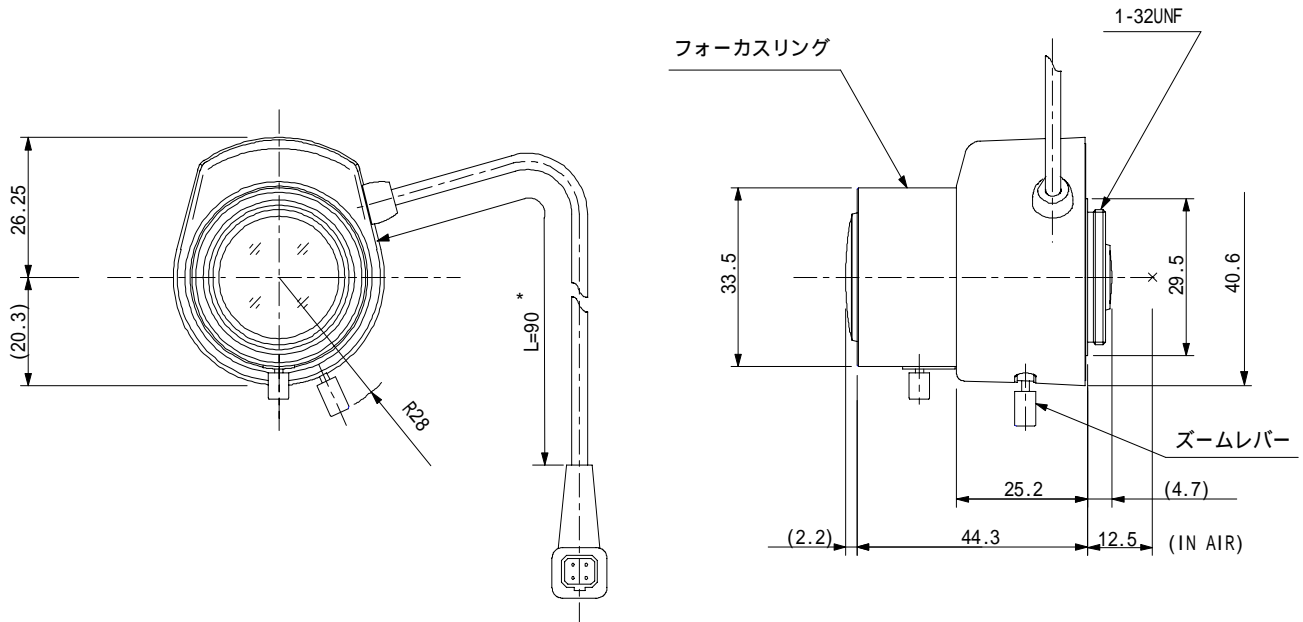

# TG3Z2910FCS IR

3倍 2.9mm 8.2mm F1.0 Day & Night  
 1/3型カメラ用 パリフォーカル 自動絞りレンズ DCタイプ  
 CSマウント

型名	TG3Z2910FCS IR			レンズ	前玉	19.0mm	
焦点距離	2.9mm 8.2mm			有効径	後玉	8.5mm	
最大口径比	1:1.0			バック	テレ	14.0mm	
画面サイズ	4.8mm x 3.6mm( 6mm)			フォーカス	ワイド	7.8mm	
作動範囲	アイリス	F1.0 F360C		フランジバック		12.5mm	
	フォーカス	0.5m Inf.		マウント		CSマウント	
	ズーム	2.9mm 8.2mm		フィルターサイズ		-	
操作方法	アイリス	自動(DCタイプ)		外形寸法		33.5mm x 46.6mm x 44.3mm	
	フォーカス	手動		質量		50g	
	ズーム	手動					
包括角度	対角	1/3型	125.6° 44.7°	1/4型	88.3° 33.4°		
	水平		95.0° 35.6°		69.0° 26.7°		
	垂直		69.0° 26.7°		51.0° 20.0°		
ガルバノメータ	駆動コイル	190 / 20					
	制動コイル	855 / 20					
作動温度範囲	-10 +50						

## 外観図

\*310mmケーブル可能

## 接続図