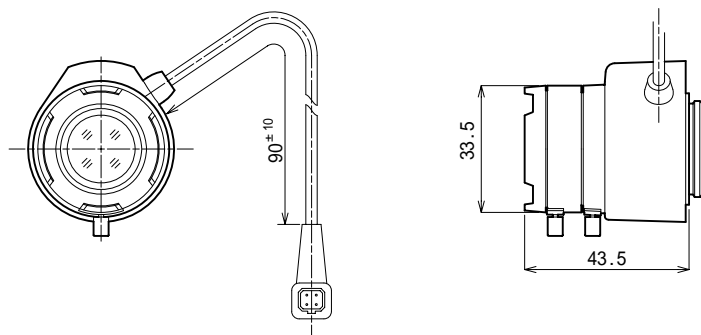

外 観 図

単位：mm 縮尺1/2

仕 様

適合カメラ ZC-YH214MM / ZC-YH215MMダミーカメラ