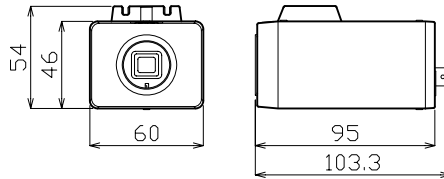

カラーCCDカメラ

ZC-YH212JPV

レンズマウント	CSマウント
撮像素子	1/3型CCD
有効画素数	38万画素：768（H）×494（V）
最低被写体照度	0.62lx（F1.2・30IRE・FL OFF）
入力電源	専用コントローラーから供給