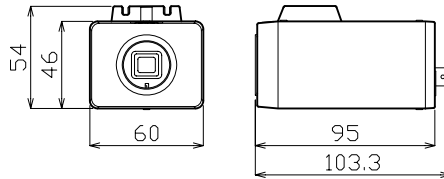

Day&Nightカメラ

ZC-NH256JPV

レンズマウント	CSマウント
撮像素子	1/3型CCD
有効画素数	38万画素：768（H）×494（V）
最低被写体照度	0.05lx（F1.2・30IRE・FL OFF）
入力電源	専用コントローラーから供給