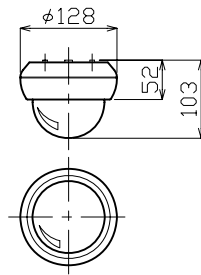

ミニドームカメラ

ZC-DN4039JPV

焦点距離	3 mm -9 mm
画角（水平）	66.3°~23.9°
撮像素子	1/4型CCD
有効画素数	38万画素：768（H）×494（V）
最低被写体照度	0.07×l<30IRE、白黒時>
入力電源	専用コントローラーから供給