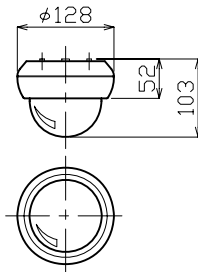

ミニドームカメラ

ZC-D4210JPV

焦点距離	2.8mm-10mm
画角（水平）	78.2°~21.6°
撮像素子	1/4型CCD
有効画素数	38万画素：768（H）×494（V）
最低被写体照度	0.75lx（F1.2、30IRE時）
入力電源	専用コントローラーから供給