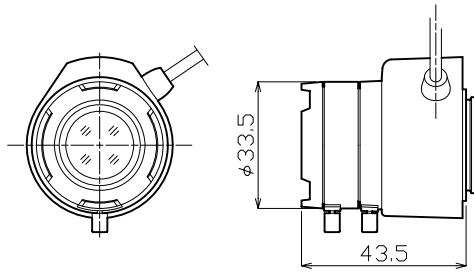

ダミーレンズ

TG2Z3514MM

適合カメラ	ZC-YH214MM / ZC-YH215MMダミーカメラ