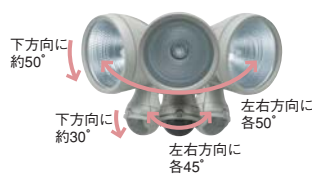

ブザー音が鳴り、常夜灯部が白から赤に変わり、主照明部（ダウンライト）が交互に点滅して侵入者を威嚇します。

配線図

検知エリア図

コンパクトな1灯タイプ

LA-10PRO

品質、性能が一段とアップ。より使いやすく、より機能的に。

- 国内最高レベルの防雨性能、IP X5の防噴流形。更に、基板に防湿コートを施し、湿度に対する強化を図りました。

- センサ部、ライト部の角度を個別に調整可能。設置場所の幅が広がります。

- 動作状態がひと目で分かる動作表示灯搭載。電池切れなど、センサライトの状態が一目で確認できます。
- センサ点灯/連続点灯の切り換えが可能。

LA-10PRO (B) /ブラック

LA-10PRO (S) /シルバー

希望小売価格¥12,600(税抜¥12,000)

付属品

角柱・ポール取付用バイスプレート、検知エリアマスキングカバー、防犯ステッカー1枚

ポール取付時

天井取付時