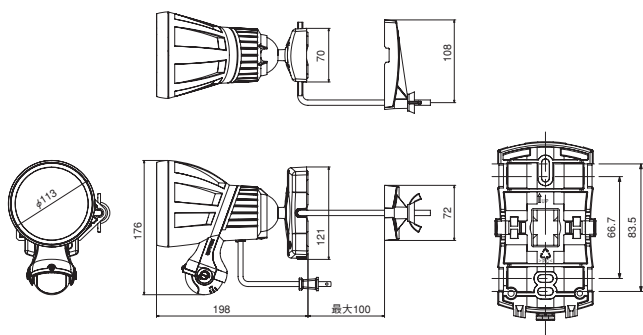

- 動作状態がひと目で分かる動作表示灯搭載。電池切れなど、センサライトの状態が一目で確認できます。
- センサ点灯/連続点灯の切り換えが可能。

LA-10PRO (B) /ブラック

LA-10PRO (S) /シルバー

希望小売価格¥12,600(税抜¥12,000)

付属品

角柱・ポール取付用バイスプレート、検知エリアマスキングカバー、防犯ステッカー1枚

ポール取付時

天井取付時

外形寸法図

(単位:mm)

検知エリア図 (2.5m取付時)