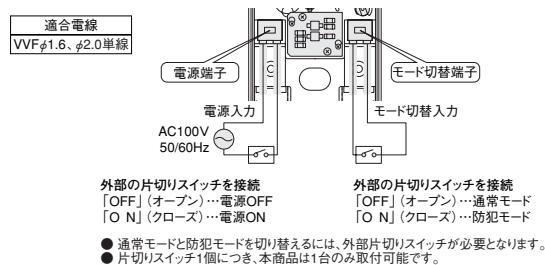

ブザー音が鳴り、常夜灯部が白から赤に変わり、主照明部（ダウンライト）が交互に点滅して侵入者を威嚇します。

配線図

検知エリア図

コンパクトな1灯タイプ

LA-10PRO

品質、性能が一段とアップ。より使いやすく、より機能的に。

- 国内最高レベルの防雨性能、IP X5の防噴流形。更に、基板に防湿コートを施し、湿度に対する強化を図りました。

- センサ部、ライト部の角度を個別に調整可能。設置場所の幅が広がります。

外形寸法図

(単位:mm)

検知エリア図 (2.5m取付時)