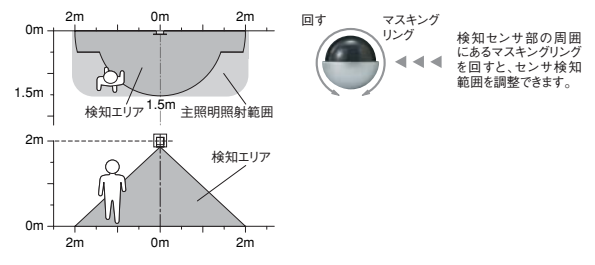

希望小売価格¥42,000(税抜¥40,000)

通常モード

防犯モード

周囲が暗くなると、自動的にスクエア部が白く点灯します。

検知すると...

主照明部（ダウンライト）が足元を明るく照らします。

周囲が暗くなると、自動的にスクエア部が白く点灯します。

検知すると...

ブザー音が鳴り、常夜灯部が白から赤に変わり、主照明部（ダウンライト）が交互に点滅して侵入者を威嚇します。

配線図

検知エリア図

コンパクトな1灯タイプ

LA-10PRO

品質、性能が一段とアップ。より使いやすく、より機能的に。

- 国内最高レベルの防雨性能、IP X5の防噴流形。更に、基板に防湿コートを施し、湿度に対する強化を図りました。

- センサ部、ライト部の角度を個別に調整可能。設置場所の幅が広がります。