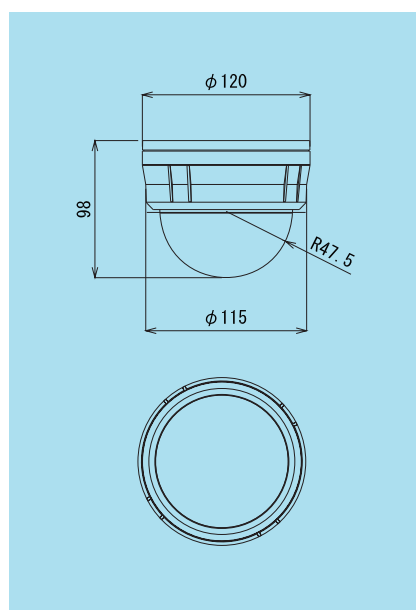

■ 寸法図 (ZC-DW4039NHA)

CBC 株式会社 Electronic Technology Company
エレクトロニック デバイス & マテリアルズ ディビジョン

東京本社
〒104-0052 東京都中央区月島 2-15-13
TEL.03-3536-4599 FAX.03-3536-4771
http://www.cbc.co.jp

大阪
〒541-0041 大阪市中央区北浜 1-8-16
大阪証券取引所ビル
TEL.06-6206-5044 FAX.06-6222-0606

福岡
〒810-0001 福岡市中央区天神 1-10-24
天神セントラルプレイス
TEL.092-771-2283 FAX.092-771-2139