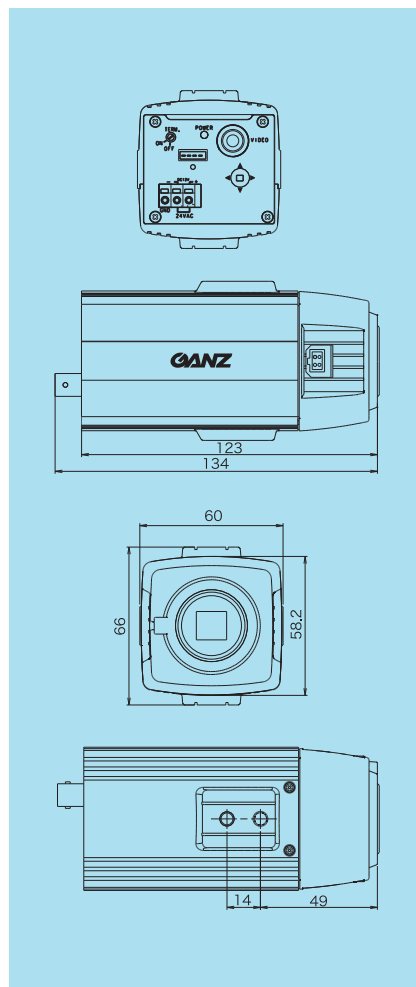

ワイドダイナミックレンジカメラ (電源分離型)

38万画素・ワイドダイナミックレンジカメラ

ZC-YHW702N (CSマウント型)

ZC-DW4312NHA (ドーム型)

ZC-YHW702N (ワイドダイナミックレンジカメラ)

- ワイドダイナミックレンジ (WDR) 機能
- Day/Night 機能。最低被写体照度 0.05lx (F1.2 30IRE 白黒時)
- 電子感度 UP/ 最大 40 倍機能 (0.02x/F1.2 50IRE カラー時)
- 水平解像度 510TV 本
- 電子ズーム /Pan・Tilt 機能 (WDR 機能との併用不可)
- プライバシー・マスキング機能 (最大 8ヶ所まで設定可)
- オンスクリーンディスプレイ (OSD) メニューにより各設定が可能

ZC-DW4312NHA (ドーム型ワイドダイナミックレンジカメラ)

- 4倍バリフォーカルレンズ (3.3 ~ 12mm 手動変倍) 搭載
- 水平解像度 520TV 本
- 二軸調整機能 (水平: 360°、垂直: 180°)
- オンスクリーンディスプレイ (OSD) メニューにより各設定が可能

ZC-YHW702N/ZC-DW4312NHA ワイドダイナミックレンジ CS/ドームカメラ

■ 主な仕様

型番	ZC-YHW702N (ワイドダイナミックレンジカメラ)	ZC-DW4312NHA (ワイドダイナミックレンジドームカメラ)
レンズマウント/ 焦点距離	CS マウント	3.3 ~ 12 mm
アイリス方式	DC	—
F値	レンズによる	F1.4 ~ F360
画角	対角	レンズによる
	水平	レンズによる
	垂直	レンズによる
TV方式	NTSC 方式	
映像出力	1.0Vp-p/75 Ω	
撮像素子	1/3 型インターライン転送方式 CCD	Pixim センサ
走査方式	2.1 インターレース	
有効画素数	768 (H) × 494 (V)	720 (H) × 540 (V)
水平解像度	510TV 本	520TV 本
最低被写体照度	0.4lx (F1.2・30IRE・カラー時) 0.05lx (F1.2・30IRE・白黒時) 電子感度 UP 時 (0.02lx/F1.2・50IRE・カラー時)	1.71lx / F1.4 (AGC ブースト)
SN比	48dB (AGC OFF)	42dB
消費電力	約 4.7W (DC12V 時)	約 3W
ワイドダイナミック レンジ	60dB(AE MODE:WD)	120dB/17bit
ホワイトバランス	オートトラッキングホワイトバランス	
同期方式	内部同期 /LL(AC24V.60Hz 時のみ使用可能)	
電子シャッター	1/60 ~ 1/50,000	1/50 または 1/60 ~ 1/100,000
逆光補正	ON/OFF	ON/OFF
電源電圧	DC12V(±10%)/AC24V(±10%)	DC12V(±10%)/AC24V(±10%)
使用温度	0° ~ +40°	動作時: -10°C ~ +50°C / 保管時: -20°C ~ +60°C
外形寸法	60(W) × 66(H) × 123(H) mm	120(φ) × 100(H) mm
質量	330g	300g
付属	六角レンチ / 取扱説明書 / CD-ROM / 外部 制御用コネクタ	取扱説明書 / CD-ROM

■ 寸法図 (ZC-YHW702N)

■ ZC-YHW702N 用レンズ適合表 (2009年3月現在)

Day/Night 機能使用時対応型レンズ (ZC-YHW702N)	
3倍 Day/Night 専用 (f=2.9 ~ 8.2 mm)	TG3Z2910FCS-IR
4倍 Day/Night 専用 (f=2.9 ~ 12mm)	TG4Z2813FCS-IR
5倍 Day/Night 専用 (f=8.5 ~ 40mm)	TG5Z8513FCS-IR