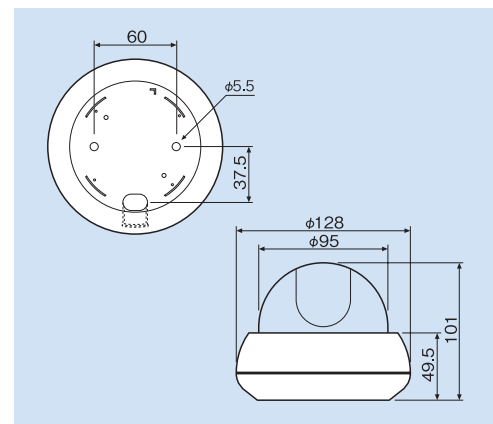

38万画素、電源重畳方式採用、変倍バリフォーカルレンズ搭載

Day&Nightミニドームカメラ

ZC-DN4039JPV

DN4000JPV SERIES

ZC-DN4039JPV (Day&Nightミニドームカメラ)

- 屋内用途に最適な高速昼夜モードに切替え
- 外部トリガー入力による白黒モード固定可能(赤外線投光器との併用時に有効)
- Day&Nightバリフォーカル(3mm~9mm手動変倍)レンズ搭載
- 自動絞り機能付
- 38万画素
- 電源重畳型
- 空間に溶け込むドーム型デザイン
- 簡単取付
- 逆光補正機能
- テストモニタ用ケーブル付属
- 三軸調整構造(水平:190°、垂直:150°、回転:210°)壁面取付可能

Day&Nightミニドームカメラ

ZC-DN4039JPV

■主な仕様

型番	ZC-DN4039JPV	
焦点距離	3.0 mm -9.0mm	
最大口径比	1 : 1.4	
F値	F1.4 - F360 (DCオートアイリス)	
画角 (ワイド端～テレ端)	対角	84.1° ～29.8°
	水平	66.3° ～23.9°
	垂直	49.1° ～17.9°
TV方式	NTSC	
走査方式	2:1インターレース	
撮像素子	1/4型 インターライン転送型CCD	
有効画素数	768(H) × 494(V)	
走査周波数	15.734kHz(H) / 59.94Hz(V)	
映像出力	1.0V(p-p) / 75Ω	
水平解像度	480 TVL	
最低被写体照度	0.07lx (30IRE、白黒時) 0.21lx (50IRE、白黒時) 0.00lx (赤外照明併用の場合)	
SN比	50dB以上 (AGCゲイン最小時)	
ガンマ補正	0.45	
同期方式	INT. (内部同期)	
電子シャッター	1/60 秒 固定 (フリッカレス: OFF) 1/100 秒 固定 (フリッカレス: ON)	
ホワイトバランス	ATW (自動追尾)	
電源供給	専用コントローラー (ZP-CD402J / ZP_CD902J) から供給	
環境温度	使用温度: -10°C～+50°C / 保存温度: -20°C～+60°C	
環境湿度 (ただし、結露なきこと)	使用湿度: 最大85%RH / 保存湿度: 最大95% RH	
外形寸法	128 (φ)mm × 101(H)mm	
質量	約400 g	
調整ボリューム	DCアイリスレベル調整ボリューム	

■寸法図

■レンズ画角

GANZ D3000 / 4000シリーズミニドームカメラシリーズ用オプション

ZC-0H2 (耐衝撃型屋外ハウジング)

- 寸法: 148(φ)mm × 108(D)mm
- 質量: 約900g

ZC-FM2 (天井埋込金具)

- 寸法: 187(φ)mm × 100(H)mm
- 質量: 約460g

ZP-DCS10 (スモークドームカバー)

- 最低被写体照度が約40%ダウンします。

ZC-D1101 (ダミーカメラ)

- 寸法: 128(φ)mm × 101(H)mm
- 質量: 約170g
- スモークドームカバー (ZP-DCS10) 標準装着