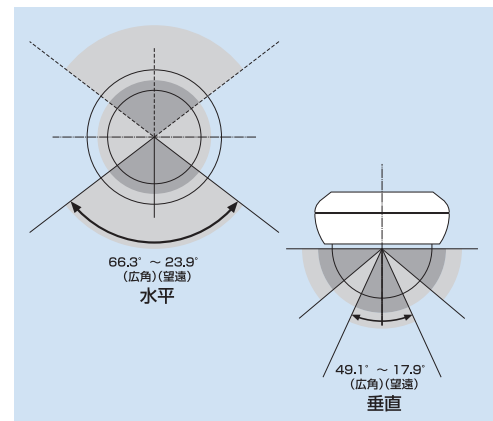

Day&Nightミニドームカメラ

ZC-DN4039JPV

■主な仕様

型番	ZC-DN4039JPV	
焦点距離	3.0 mm -9.0mm	
最大口径比	1 : 1.4	
F値	F1.4 - F360 (DCオートアイリス)	
画角 (ワイド端～テレ端)	対角	84.1° ～29.8°
	水平	66.3° ～23.9°
	垂直	49.1° ～17.9°
TV方式	NTSC	
走査方式	2:1インターレース	
撮像素子	1/4型 インターライン転送型CCD	
有効画素数	768(H) × 494(V)	
走査周波数	15.734kHz(H) / 59.94Hz(V)	
映像出力	1.0V(p-p) / 75Ω	
水平解像度	480 TVL	
最低被写体照度	0.07lx (30IRE、白黒時) 0.21lx (50IRE、白黒時) 0.00lx (赤外照明併用の場合)	
SN比	50dB以上 (AGCゲイン最小時)	
ガンマ補正	0.45	
同期方式	INT. (内部同期)	
電子シャッター	1/60 秒 固定 (フリッカレス: OFF) 1/100 秒 固定 (フリッカレス: ON)	
ホワイトバランス	ATW (自動追尾)	
電源供給	専用コントローラー (ZP-CD402J / ZP_CD902J) から供給	
環境温度	使用温度: -10°C～+50°C / 保存温度: -20°C～+60°C	
環境湿度 (ただし、結露なきこと)	使用湿度: 最大85%RH / 保存湿度: 最大95% RH	
外形寸法	128 (φ)mm × 101(H)mm	
質量	約400 g	
調整ボリューム	DCアイリスレベル調整ボリューム	

■寸法図

■レンズ画角

GANZ D3000 / 4000シリーズミニドームカメラシリーズ用オプション

ZC-0H2 (耐衝撃型屋外ハウジング)

- 寸法: 148(φ)mm × 108(D)mm
- 質量: 約900g

ZC-FM2 (天井埋込金具)

- 寸法: 187(φ)mm × 100(H)mm
- 質量: 約460g

ZP-DCS10 (スモークドームカバー)

- 最低被写体照度が約40%ダウンします。

ZC-D1101 (ダミーカメラ)

- 寸法: 128(φ)mm × 101(H)mm
- 質量: 約170g
- スモークドームカバー (ZP-DCS10) 標準装着