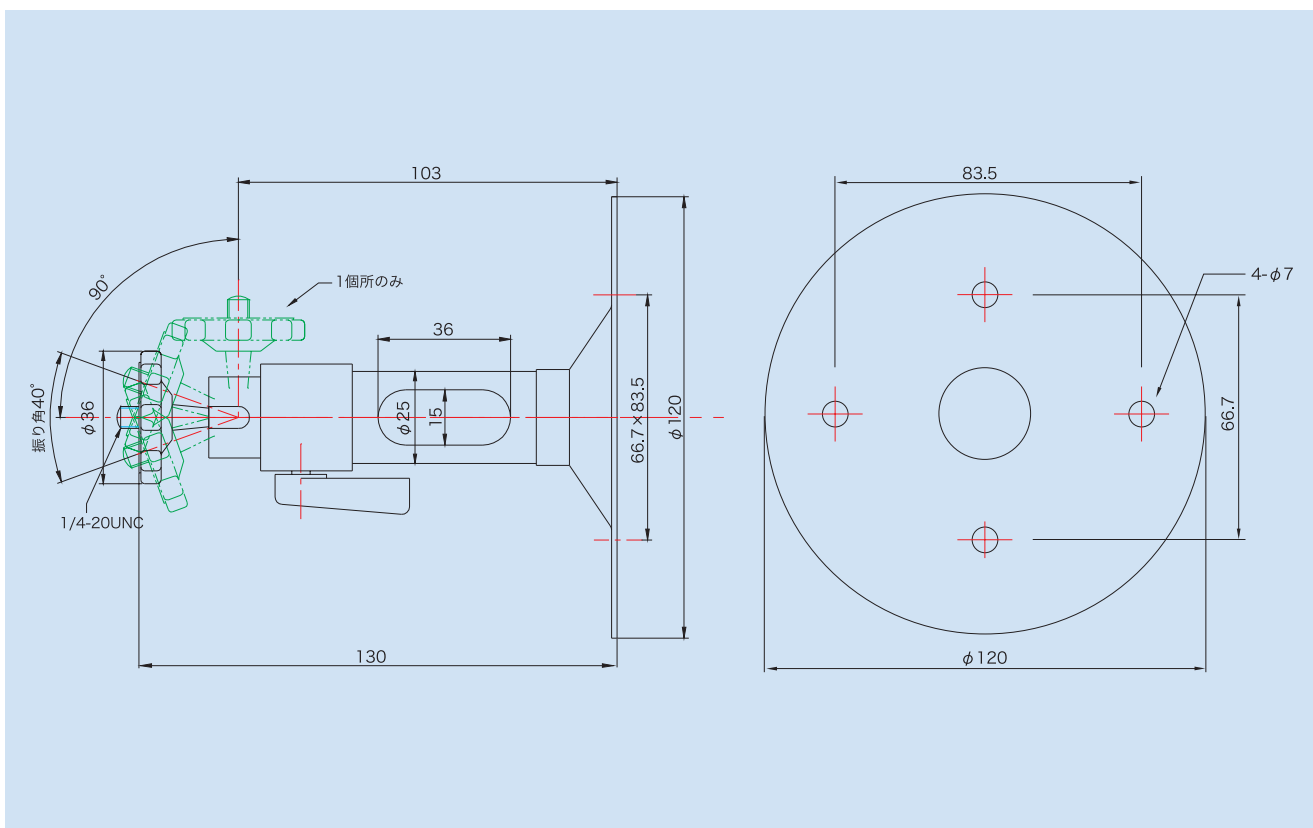

ワンタッチで角度を固定
カメラ取付金具

WH-31

軽荷重用

WH-31

- 天井や壁面に近接して、カメラ等を設置する場所で使用
- 自由雲台型式の取付け部を持つфикサーで、固定レバーを回してカメラの向きや角度を固定
- 内部通線可能

カメラ取付金具

WH-31

■主な仕様

型番	WH-31	WH-11	WH-21	WH-LS1
取付	天井・壁面	天井(伸縮式2段)	壁面・天井(L型)	天井(伸縮式2段)
回転角度	前後 +90~-20°/回転 360°			
設置場所	屋内	屋内	屋内	屋内
最大積載量	4kg	4kg	4kg	4kg
(長さ)	130mm	305~465mm	204(H)×242(D)mm	617~1004mm
(取付面:直径)	120mm	120mm	120mm	120mm
質量	0.24kg	0.38kg	0.34kg	0.59kg
材質	鋼板、アルミ合金	鋼板、アルミ合金	鋼板、アルミ合金	鋼板、アルミ合金
備考	内部通線可	内部通線可	内部通線可	内部通線可

■寸法図(WH-31)

WH-11

- 寸法: 120(φ)mm×305~465(L)mm
- 質量: 0.38kg

WH-21

- 寸法: 120(φ/取付面)mm×204(L)×242(D)mm
- 質量: 0.34kg

WH-LS1

- 寸法: 120(φ)mm×617~1,004(L)mm
- 質量: 0.59kg

CBC株式会社
イメージ&インフォメーション・テクノロジー・ディビジョン
〒104-0052 東京都中央区月島2-15-13
TEL03-3536-4599 FAX03-3536-4771
www.ganz.jp