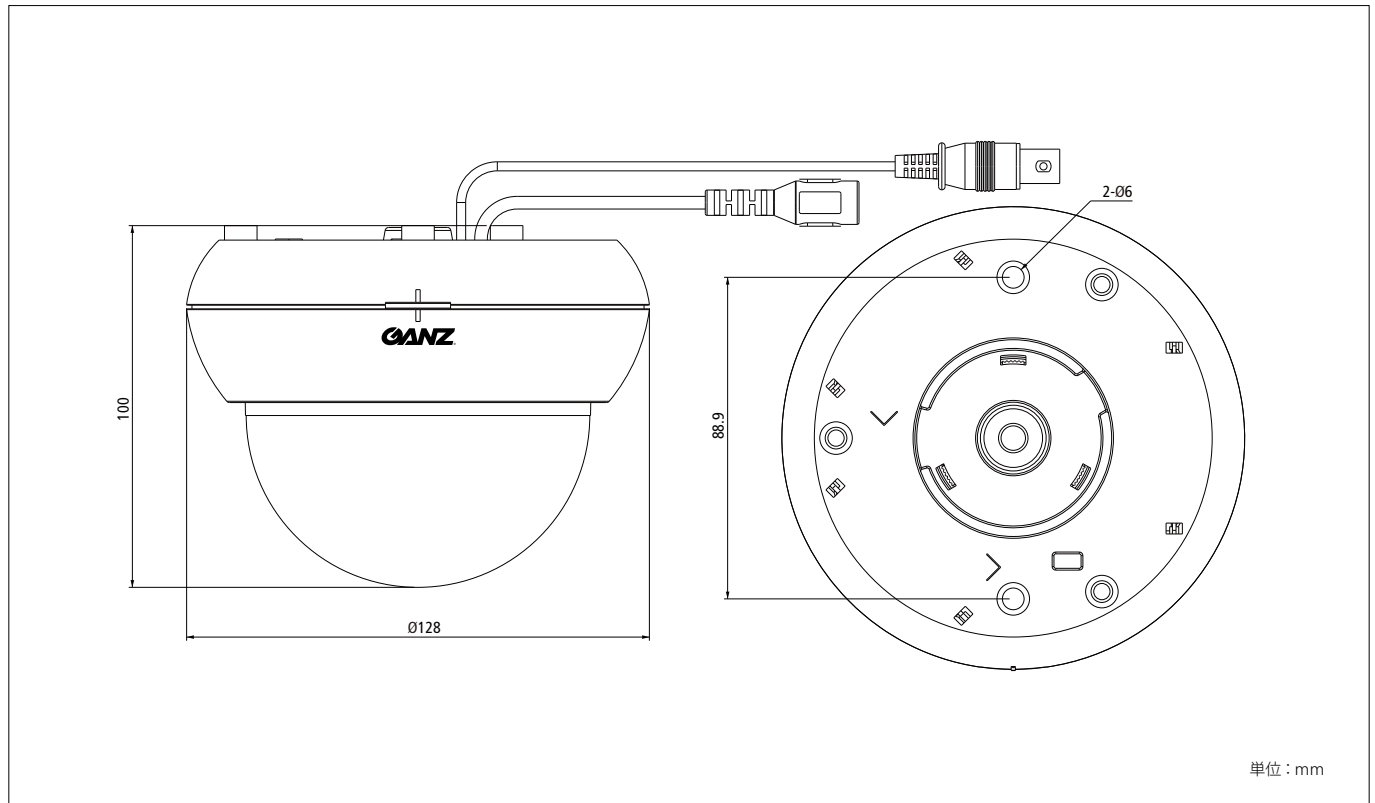

# ZC-TD7213J

## DIMENSIONS

単位：mm

## SPECIFICATION

製品名称	電源分離式 Day&Night ドームカメラ
製品型番	ZC-TD7213J
焦点距離	2.8-12mm
F 値	F1.4
走査方式	プログレッシブ
イメージセンサー	1/2.8型 2.0メガピクセル C-MOS センサー
有効画素数	1920(H) × 1080(V)
映像出力	HD-TVI Full-HD および CVBS(NTSC)
フレームレート	30fps
画角 (ワイド端～テレ端)	対角：118.6°～36.9°/水平：101.4°～33°/ 垂直：51.6°～28.3°
最低被写体照度/ F1.4 SENS-UP 2倍	カラー：0.05lx / 白黒：0.05lx
SHUTTER	AUTO, 1/30, 1/60, FLK, 1/240, 1/480, 1/1000, 1/2000, 1/5000, 1/10000, 1/50000 sec.
AGC	1～15
SENS-UP	OFF/AUTO ( X2, X4, X6, X8, X10, X15, X20, X25, X30)
BRIGHTNESS	1～100
D-WDR	OFF/ON/AUTO
Defog	OFF/AUTO
BACKLIGHT(逆光補正)	OFF/BLC/HSBLC
ホワイトバランス	ATW/AWC ▶ SET/INDOOR/OUTDOOR/MANUAL/AWB
DAY&NIGHT	AUTO, COLOR, B/W, EXT
NR (ノイズリダクション) 2D, 3D	OFF/ LOW/ MIDDLE /HIGH

CAM TITLE	OFF/ON
D-Effect	OFF/ FREEZE/ MIRROR/ NEG. IMAGE
MOTION(動き検知)	OFF/ON (4エリア)
PRIVACY (プライバシーマスク)	OFF/ON (4エリア)
LANGUAGE	英語
DEFECT(欠陥画素補正)	LIVE DPC/ WHITE DPC/ BLACK DPC
SHARPNESS	OFF/ AUTO(0～10)
MONITOR	LCD/ CRT
LSC (レンズシェーディング補正)	OFF/ON
EXIT	SAVE&END/ RESET/ NOT SAVE
電源	DC12V ± 10%
消費電流	180mA(DC12V)
ケーブル伝送距離	250m(3C-2V) 400m(5C-2V)
動作温度/湿度	-10℃～+50℃ / 85%RH 以下(ただし結露なきこと)
保存温度/湿度	-20℃～+60℃ / 95%RH 以下(ただし結露なきこと)
外形寸法	ø128 × H100mm
質量	約 270g
電源端子	専用ケーブル
TVI出力映像端子	BNC
アナログ出力映像端子	ピンジャック (ø2.5mm)
MENU 操作スイッチ	5接点(4方向&中央1点) 押しボタンスイッチ
同梱品	電源プラグケーブル、テンプレート紙、取扱説明書